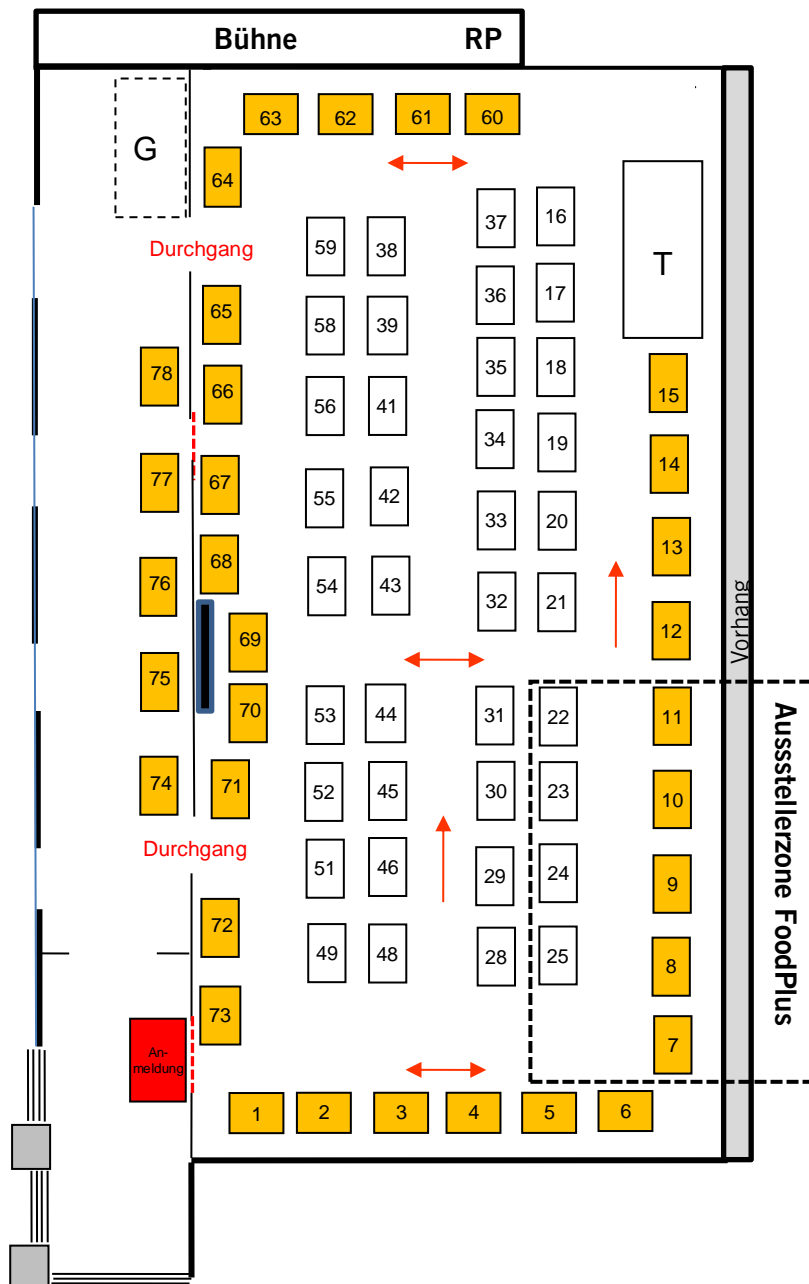

### Tischplan Saal Da Vinci

**Legende:**

 Standard (37)  
Roll-ups/Banner nicht erlaubt

 Wandtisch (34)  
Roll-ups/Banner erlaubt

 faltwand

 Fenster

 Türe geschlossen

G Garderobe

T Technikpult

RP Rednerpult

Stand. 7.9.2017

Hintereingang