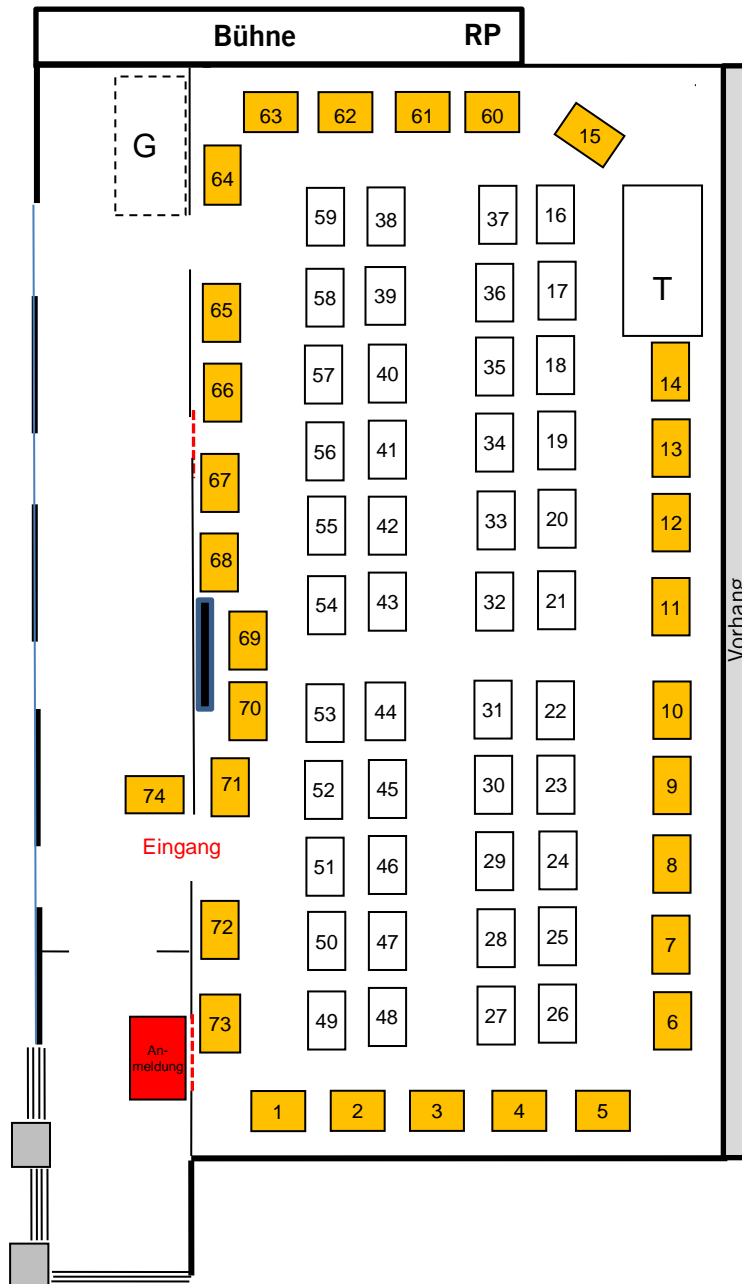

### Tischplan Saal Da Vinci

#### Legende:

 Standard (44)  
Roll-ups/Banner nicht erlaubt

 Wandtisch (30)  
Roll-ups/Banner erlaubt

 faltwand

 Fenster

 Türe geschlossen

G Garderobe

T Technikpult

RP Rednerpult

Hintereingang