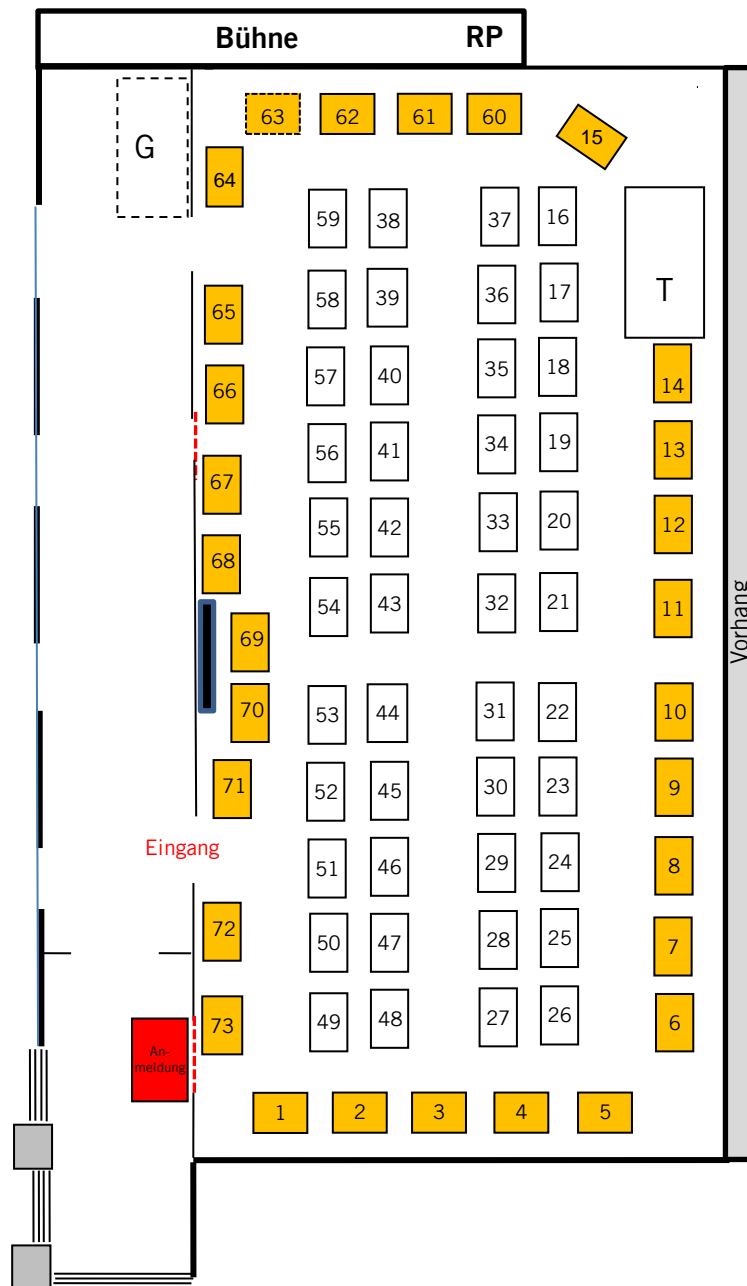

Tischmesse Ausserschwyz

03.09.2020

Tischplan Saal Da Vinci

Legende:

 Standard (44)
Roll-ups/Banner nicht erlaubt

 Wandtisch (29)
Roll-ups/Banner erlaubt

 faltwand

 Fenster

 Türe geschlossen

G Garderobe

T Technikpult

RP Rednerpult

Hintereingang